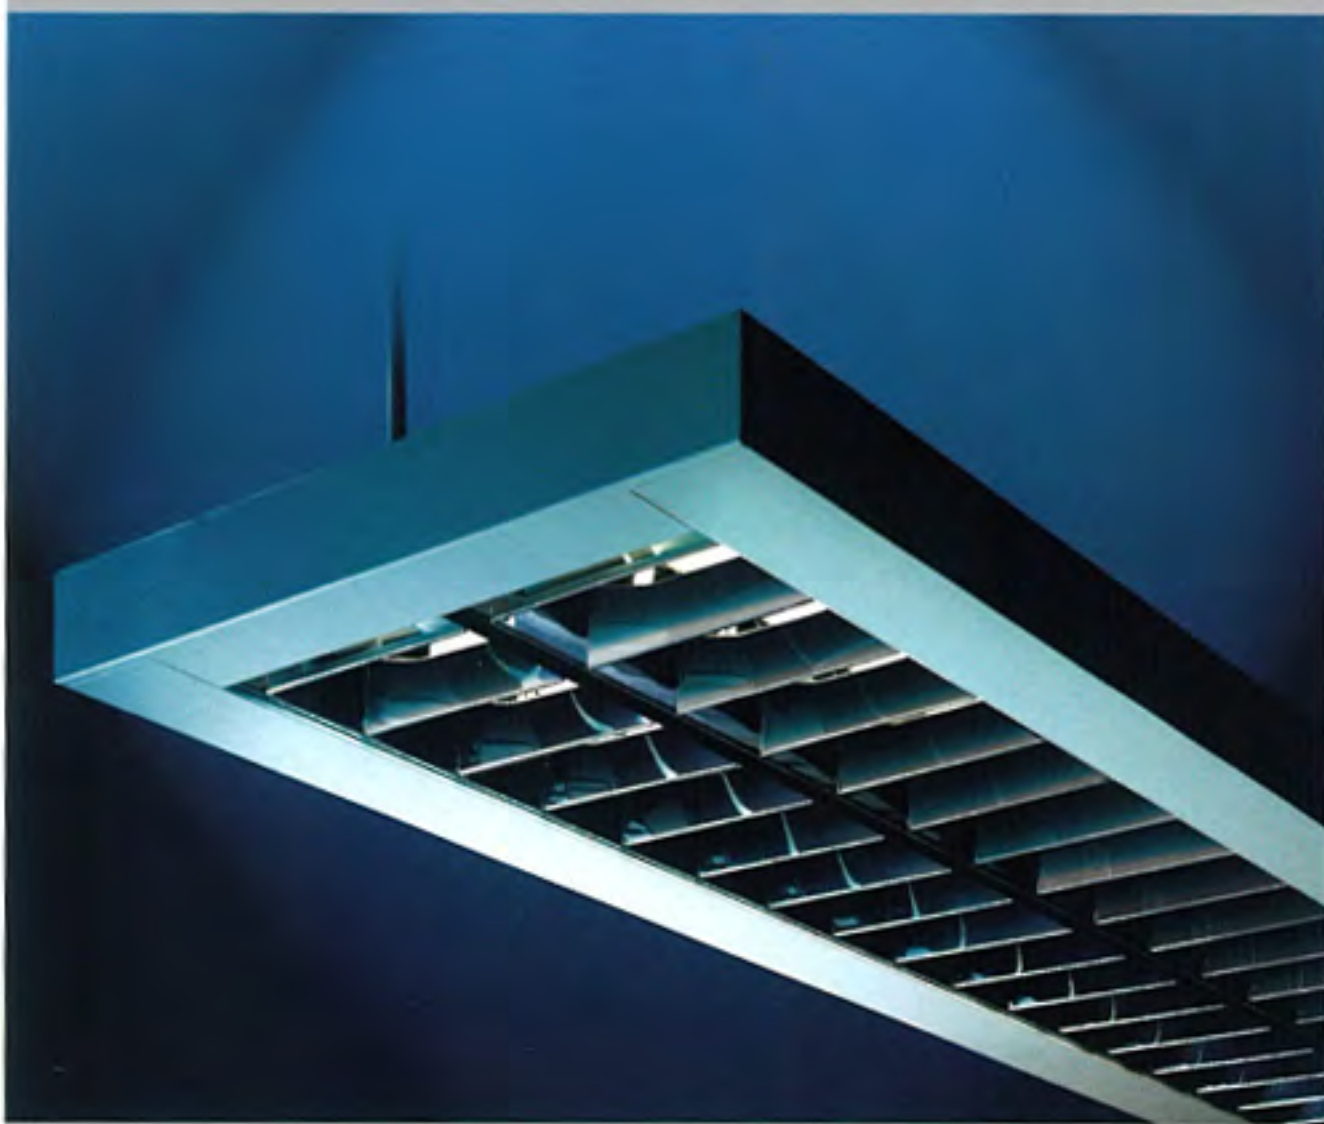

Traccia, Dinamis, Falea

Traccia, Dinamis and Falea: the latest new proposals from Quattrobi, presented at Intel 2003. Traccia is a modular system for recessed, wall or ceiling lighting. In the recessed version, a band of soft homogeneous light exalts forms and volumes, guaranteeing extensive visibility in all atmospheric conditions. The light is suitable both for interiors and exteriors and can be applied to small spaces such as cornices, trims and ledges. Dinamis is a projector with a simple, clean design that will blend in with diverse surroundings. Compact and resistant, it is used to illuminate open-air structures and large interiors. Wall application with a vertical adjustment angle of 60° makes Dinamis versatile to use. Falea is a complete and complex system of ceiling modules that is ideal for work environments and spaces where visual comfort must be accompanied by unobtrusive and efficient lighting. The system allows the connection of several modules and the creation of a single line of lights.